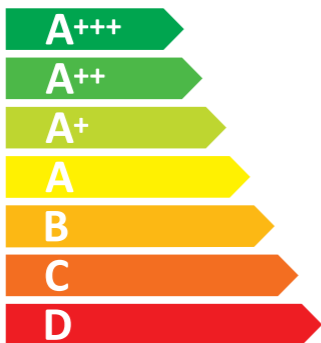

ENERG

енергия · ενεργεια

Electrolux

KOBBS39X 944032072

70 L

1.09 kWh/cycle*

0.52 kWh/cycle*

* цикъл · cyklus · portion · zykus · πρόγραμμα · ciclo · tsükkel · ohjelma · ciklus
ciklas · cikls · čiklu · cyclus · cykl · ciclu · program · cykel